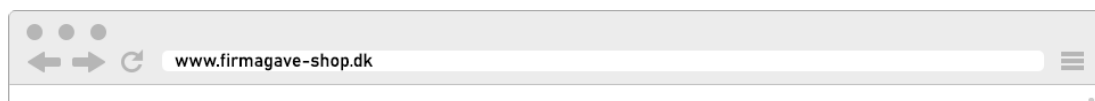

Vælg din personlige julegave i valggaveshoppen.

Det er nemt og bekvemt - og kan gøres fra hvilken som helst computer, eller din smartphone, tablet og bærbare computer. Det kan være den, du har adgang til via firmaet, eller den du bruger derhjemme på sofaen. Juleshoppen finder du på: www.firmagave-shop.dk

1

På internettet - i den blanke adresselinie øverst i din browser skriver du: www.firmagave-shop.dk

2

Klik på feltet "Indløs gavekort" på forsiden eller i menuen på symbolet i øverste bjælke til højre. Her kan du indløse din kode. Indtast dit gavekort [kode] i det felt, hvor feltet er tomt. Klik derefter på "Indløs gavekode" for at indløse din kode.